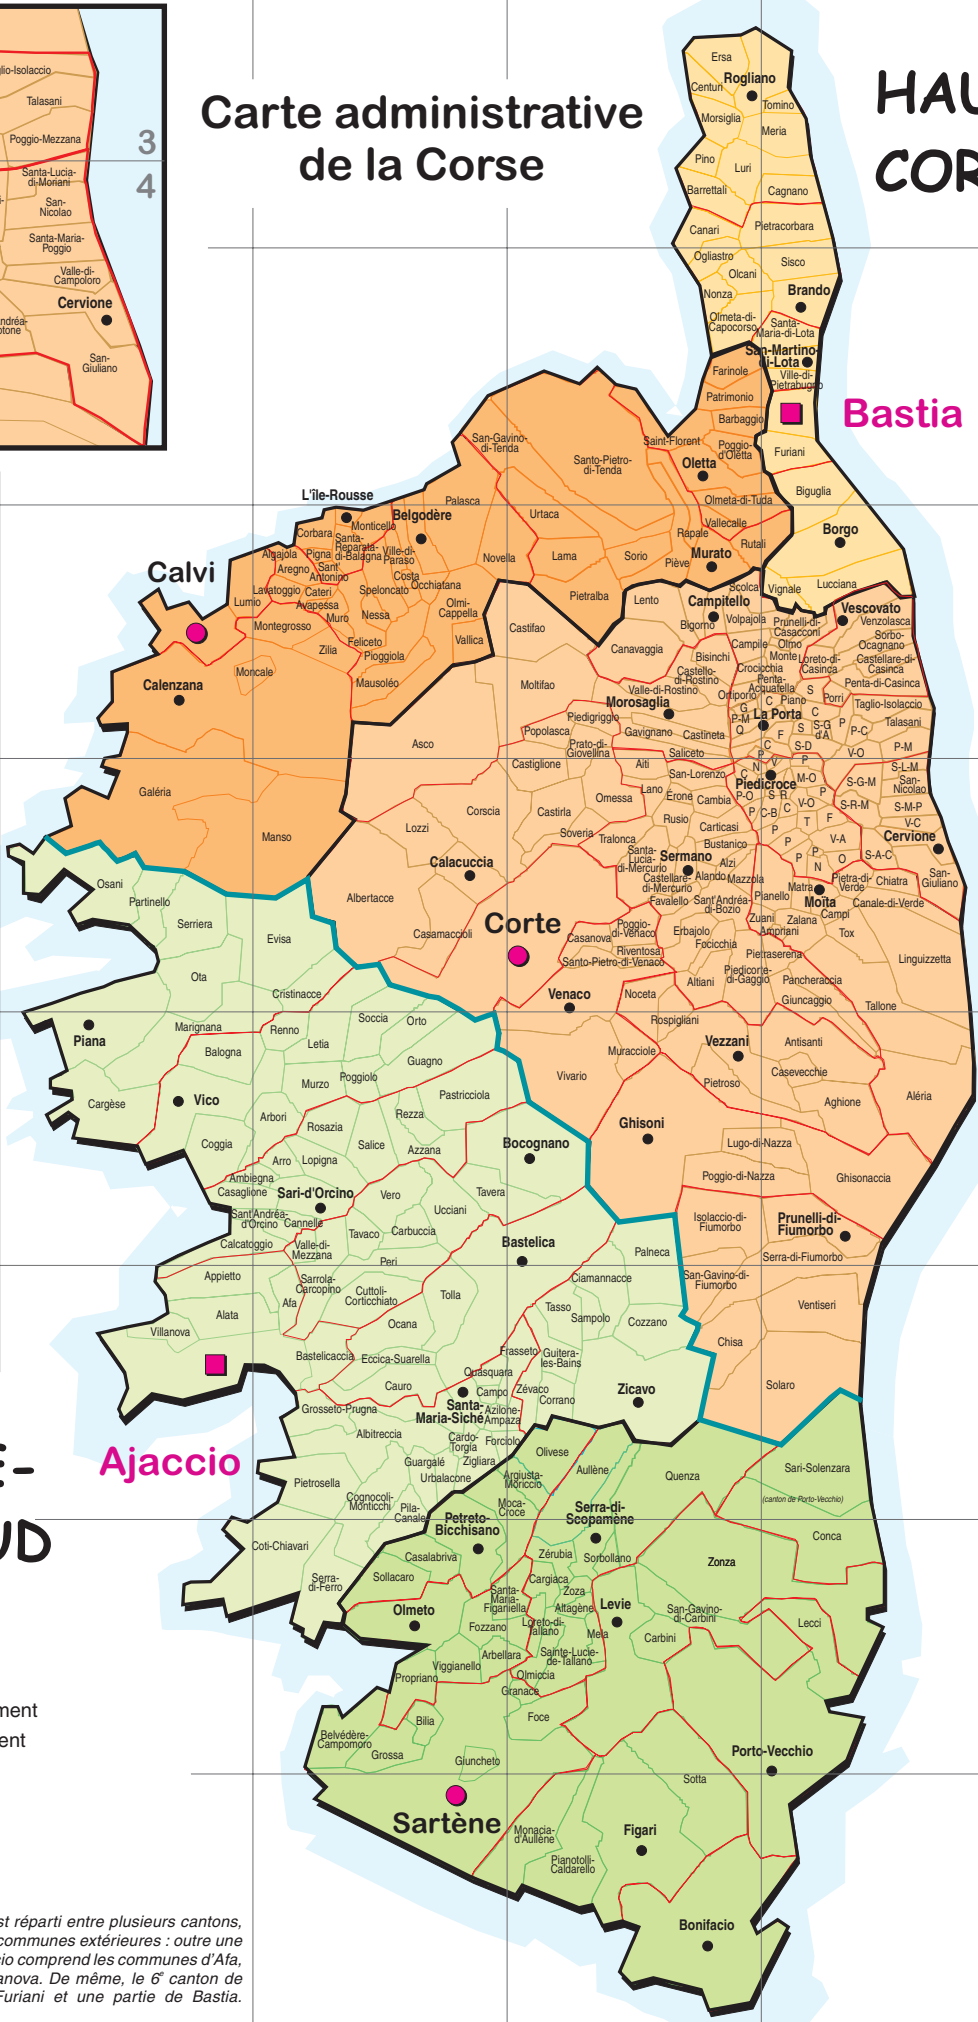

# Carte administrative de la Corse

# HAUTE-CORSE

1

2

3

4

5

6

7

# CORSE-DU-SUD

- Limite de commune
- Limite de canton\*
- Limite d'arrondissement
- Limite de département
- Préfecture
- Sous-préfecture
- Chef-lieu de canton

Le territoire d'Ajaccio et de Bastia est réparti entre plusieurs cantons, dont certains englobent en plus des communes extérieures : outre une fraction d'Ajaccio, le 7<sup>e</sup> canton d'Ajaccio comprend les communes d'Afa, Alata, Appietto, Bastelicaccia et Villanova. De même, le 6<sup>e</sup> canton de Bastia regroupe la commune de Furiani et une partie de Bastia.